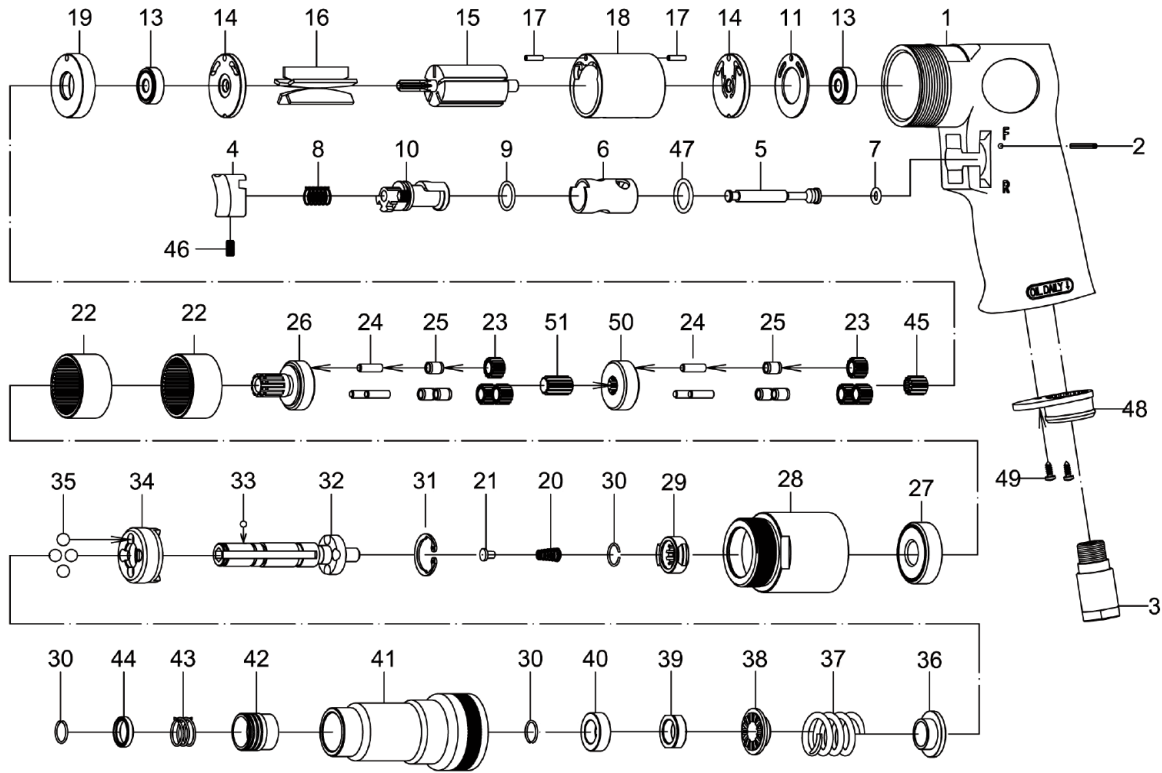

1109 1/4" AIR SCREWDRIVER

EXPLODED VIEW

PARTS LIST — FOR REFERENCE ONLY

Index Number	Part Number	Description	Qty.	Index Number	Part Number	Description	Qty.
1	80201	Motor Housing	1	27	080227	Ball Bearing	1
2	80202	Spring Pin	1	28	80328	Clamp Nut	1
3	70103	Air Inlet	1	29	80229	Drive Clutch	1
4	70104	Trigger	1	30	80230	Retaining Ring	3
5	80205	Valve Stem	1	31	80231	Snap Ring	1
6	80206	Reverse Bushing	1	32	80232	Cam Spindle	1
7	70107	O-Ring	1	33	40145	Steel Ball	1
8	70108	Valve Spring	1	34	80234	Clutch	1
9	80209	O-Ring	1	35	80235	Steel Ball	4
10	80210	Reverse Lever	1	36	80236	Thrust Washer	1
11	80211	Motor Gasket	1	37	80237	Spring	1
13	030113	Ball Bearing	2	38	80238	Washer	1
14	80214	End Plate	2	39	80239	Adjust Nut	1
15	80215	Rotor	1	40	80240	Spacer	1
16	80216	Rotor Blades	5	41	80241	Clutch Housing	1
17	80217	Spring Pin	2	42	80242	Ball Retainer	1
18	80218	Cylinder	1	43	80243	Spring	1
19	80219	Spacer	1	44	80244	Washer	1
20	80220	Spring	1	45	70420	Pinion Gear	1
21	80221	Spring Guide	1	46	70935	Set Screw	1
22	80222	Internal Gear	2	47	80247	O-Ring	1
23	70423	Planet Gear	6	48	70110	Exhaust Diffuser	1
24	30124	Pin	6	49	40309	Screw	2
25	70425	Bushing	6	50	70427	Reduction Spindle	1
26	80326	Work Spindle	1	51	70421	Center Gear	2

FOOTNOTES

EAGLE

10000 SE Pine Street
Portland, OR 97216
503-254-6600
FAX 503-255-2615

When ordering spare parts, please specify
tool type, part number and description.