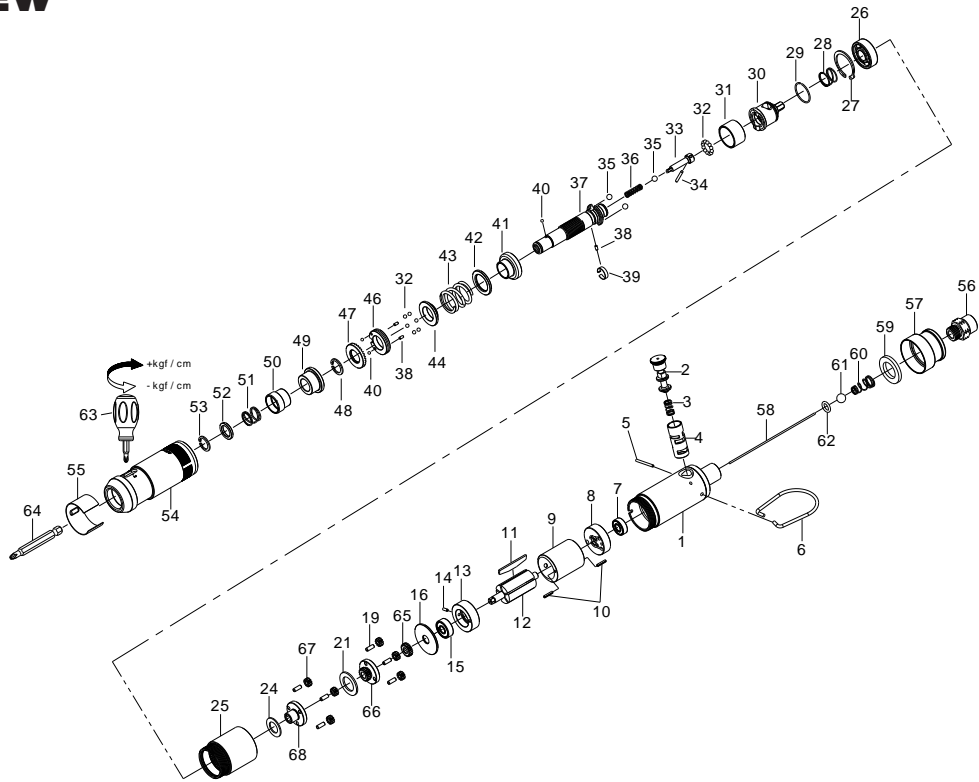

EPTS-34015-25Q TORQUE CONTROLLED SCREWDRIVER

EXPLODED VIEW

PARTS LIST — FOR REFERENCE ONLY

Index Number	Part Number	Description	Qty	Index Number	Part Number	Description	Qty.
1	EPTS-34015-25Q-1	Housing Assembly (incl. 4)	1 ●	39	EPTS-34015-25Q-39	Band	1
2	EPTS-34015-25Q-2	Reverse Valve	1	40	EPTS-34015-25Q-40	Steel Ball	3
3	EPTS-34015-25Q-3	Spring	1	41	EPTS-34015-25Q-41	Cam Ring	1
4	EPTS-34015-25Q-4	Reverse Valve Bushing	1 ▲	42	EPTS-34015-25Q-42	Washer	1
5	EPTS-34015-25Q-5	Pin	1	43	EPTS-34015-25Q-43	Spring	1
6	EPTS-34015-25Q-6	Hanger	1	44	EPTS-34015-25Q-44	Spring Holder	1
7	EPTS-34015-25Q-7	Bearing	1	46	EPTS-34015-25Q-46	Adjustment Nut	1
8	EPTS-34015-25Q-8	Rear End Plate	1	47	EPTS-34015-25Q-47	Adjustment Lock Ring	1
9	EPTS-34015-25Q-9	Cylinder	1	48	EPTS-34015-25Q-48	Retainer	1
10	EPTS-34015-25Q-10	Pin	2	49	EPTS-34015-25Q-49	Bushing	1
11	EPTS-34015-25Q-11	Rotor Blade	5	50	EPTS-34015-25Q-50	Bit Sleeve	1
12	EPTS-34015-25Q-12	Rotor	1	51	EPTS-34015-25Q-51	Spring	1
13	EPTS-34015-25Q-13	Front End Plate	1	52	EPTS-34015-25Q-52	Washer	1
14	EPTS-34015-25Q-14	Pin	1	53	EPTS-34015-25Q-53	Retainer	1
15	EPTS-34015-25Q-15	Bearing	1	54	EPTS-34015-25Q-54	Hammer Case	1
16	EPTS-34015-25Q-16	Spacer	1	55	EPTS-34015-25Q-55	Adjustment Cover	1
19	EPTS-34015-25Q-19	Pin	6	56	EPTS-34015-25Q-56	Air Inlet	1
21	EPTS-34015-25Q-21	Gear Cage Spacer	1	57	EPTS-34015-25Q-57	Exhaust Deflector	1
24	EPTS-34015-25Q-24	Washer	1	58	EPTS-34015-25Q-58	Throttle Valve Plunger	1
25	EPTS-34015-25Q-25	Gear Housing	1	59	EPTS-34015-25Q-59	Muffler Element	1
26	EPTS-34015-25Q-26	Bearing	1	60	EPTS-34015-25Q-60	Spring	1
27	EPTS-34015-25Q-27	Retainer	1	61	EPTS-34015-25Q-61	Steel Ball	1
28	EPTS-34015-25Q-28	Spring	1	62	EPTS-34015-25Q-62	O-Ring	1
29	EPTS-34015-25Q-29	Snap Ring	1	63	EPTS-34015-25Q-63	Screwdriver	1
30	EPTS-34015-25Q-30	Cam Spindle	1	64	EPTS-34015-25Q-64	Bit (Option)	1
31	EPTS-34015-25Q-31	Ball Holder	1	65	EPTS-34015-25Q-65	Middle Gear	1
32	EPTS-34015-25Q-32	Steel Ball	18	66	EPTS-34015-25Q-66	First Gear Cage	1
33	EPTS-34015-25Q-33	Driving Shaft	1	67	EPTS-34015-25Q-67	Planet Gear	6
34	EPTS-34015-25Q-34	Pin	1	68	EPTS-34015-25Q-68	Second Gear Cage	1
35	EPTS-34015-25Q-35	Steel Ball	3				
36	EPTS-34015-25Q-36	Spring	1	TK	EPTS-34015-25Q-TK	Tune-Up Kit { incl. 3.7 .11 (5) .15.26.28.30.32 (18) .33.34 .35 (3) .36.38 (3) .39.40 (3) .43.47.51.57.58.59.60.61.62 }	
37	EPTS-34015-25Q-37	Standard Anvil	1				
38	EPTS-34015-25Q-38	Pin	3				